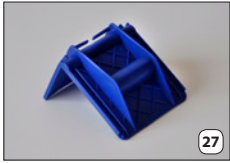

ER 4/ER 5
Eéndelig
Sangle 1 partie
One-part strap

DR 4/DR 5
Tweedelig
Sangle 2 parties
Two-part strap

INOX Stainless Steel
Ratel - Tendeur - Locking pawl

Vast deel - Partie courte avec tendeur - Short ratchet part: **L. 50 cm**

Andere lengten op aanvraag - Autres longueurs sur demande - Other lengths on request

Band Polyester - Sangle en Polyester - Webbing: **50 mm**

Breekkracht - Résistance à la rupture - Breaking strength: **min. 6.000 kg - 7.500 kg**

Gewenst eindbeslag - Pièces d'extrémité à votre choix - Choice of end fitting

Volgens - Suivant - According: **EN 12195-2**

Lashing Capacity:	STF 350-500 daN
gestrekt en traction directe straight	
2.000-2.500 daN	
omsnoerd en cerclage lashed	
4.000-5.000 daN	

**Ratel met veiligheids slot
Tendeur avec cran de sécurité
Double locking pawl**

**Eindbeslag
Pièces d'extrémité
End fittings**

BENECA