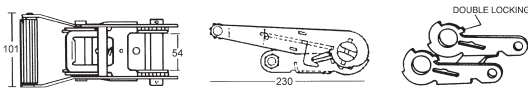

ER 4/ER 5
Eéndelig
Sangle 1 partie
One-part strap

DR 4/DR 5
Tweedelig
Sangle 2 parties
Two-part strap

INOX Stainless Steel
Ratel - Tendeur - Locking pawl

Vast deel - Partie courte avec tendeur - Short ratchet part: **L. 50 cm**

Andere lengten op aanvraag - Autres longueurs sur demande - Other lengths on request

Band Polyester - Sangle en Polyester - Webbing: **50 mm**

Breekkracht - Résistance à la rupture - Breaking strength: **min. 6.000 kg - 7.500 kg**

Gewenst eindbeslag - Pièces d'extrémité à votre choix - Choice of end fitting

Volgens - Suivant - According: **EN 12195-2**

Lashing Capacity:	STF 350-500 daN
gestrekt en traction directe straight	
2.000-2.500 daN	
omsnoerd en cerclage lashed	
4.000-5.000 daN	

**Ratel met veiligheids slot
Tendeur avec cran de sécurité
Double locking pawl**

**Eindbeslag
Pièces d'extrémité
End fittings**

BENECA