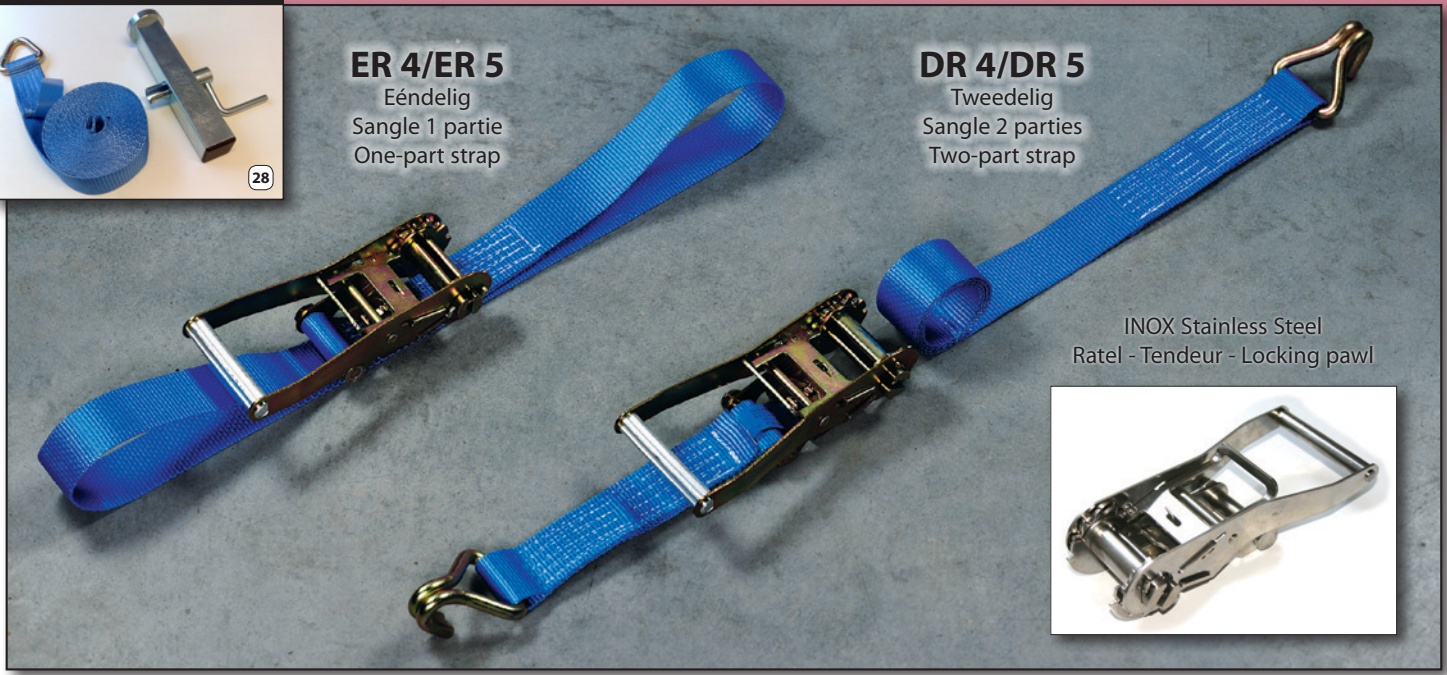

ER 4/ER 5
Eéndelig
Sangle 1 partie
One-part strap

DR 4/DR 5
Tweedelig
Sangle 2 parties
Two-part strap

INOX Stainless Steel
Ratel - Tendeur - Locking pawl

Vast deel - Partie courte avec tendeur - Short ratchet part: **L. 50 cm**

Andere lengten op aanvraag - Autres longueurs sur demande - Other lengths on request

Band Polyester - Sangle en Polyester - Webbing: **50 mm**

Breekkracht - Résistance à la rupture - Breaking strength: **min. 6.000 kg - 7.500 kg**

Gewenst eindbeslag - Pièces d'extrémité à votre choix - Choice of end fitting

Volgens - Suivant - According: **EN 12195-2**

Lashing Capacity:	STF 350-500 daN
gestrekt en traction directe straight	
2.000-2.500 daN	
omsnoerd en cerclage lashed	
4.000-5.000 daN	

**Ratel met veiligheids slot
Tendeur avec cran de sécurité
Double locking pawl**

**Eindbeslag
Pièces d'extrémité
End fittings**

BENECA