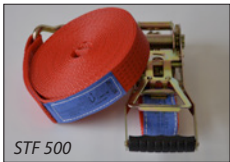

ER 4/ER 5
Eéndelig
Sangle 1 partie
One-part strap

DR 4/DR 5
Tweedelig
Sangle 2 parties
Two-part strap

INOX Stainless Steel
Ratel - Tendeur - Locking pawl

Vast deel - Partie courte avec tendeur - Short ratchet part: **L. 50 cm**

Andere lengten op aanvraag - Autres longueurs sur demande - Other lengths on request

Band Polyester - Sangle en Polyester - Webbing: **50 mm**

Breekkracht - Résistance à la rupture - Breaking strength: **min. 6.000 kg - 7.500 kg**

Gewenst eindbeslag - Pièces d'extrémité à votre choix - Choice of end fitting

Volgens - Suivant - According: **EN 12195-2**

Lashing Capacity:	STF 350-500 daN
gestrekt en traction directe straight	
2.000-2.500 daN	
omsnoerd en cerclage lashed	
4.000-5.000 daN	

**Ratel met veiligheids slot
Tendeur avec cran de sécurité
Double locking pawl**

**Eindbeslag
Pièces d'extrémité
End fittings**

BENECA