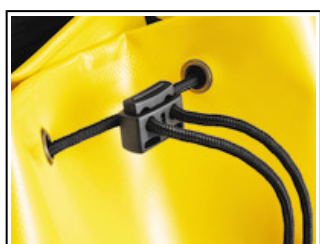

## TRANSPORT 45L

Le TRANSPORT est un sac à dos de 45 litres robuste et très confortable. Il est réalisé en bâche (sans PVC) avec un assemblage du corps et du fond intégralement soudé pour une plus grande résistance. Il est idéal pour les longs portages grâce à son dos, sa ceinture et ses bretelles matelassées. Adapté à des conditions d'utilisation difficiles, il est de plus doté d'une pochette d'identification.

Le Tanka de fermeture est facile à manipuler et fonctionne dans les environnements difficiles.

---

**Descriptif court** Sac robuste de grande capacité

---

**Argumentaire**

- Ceinture, bretelles et dos matelassés pour un meilleur confort lors des longs portages.
- Rabat supérieur avec pochette d'identification intérieure.
- Corps et fond en bâche soudée pour une plus grande résistance (sans PVC).
- Tanka de fermeture facile à manipuler, développé pour les environnements difficiles.
- Poignées sur le côté et sur le haut du sac pour le portage à la main.
- Anneau supérieur pour le hissage.
- Anneau intérieur pour suspendre le sac en position ouverte.

---

**Spécifications**

- Poids: 1250g
- Volume: 45 litres
- Hauteur: 67cm
- Matière(s): TPU, polyester, EVA, polypropylène
- Couleur(s): jaune/noir

---