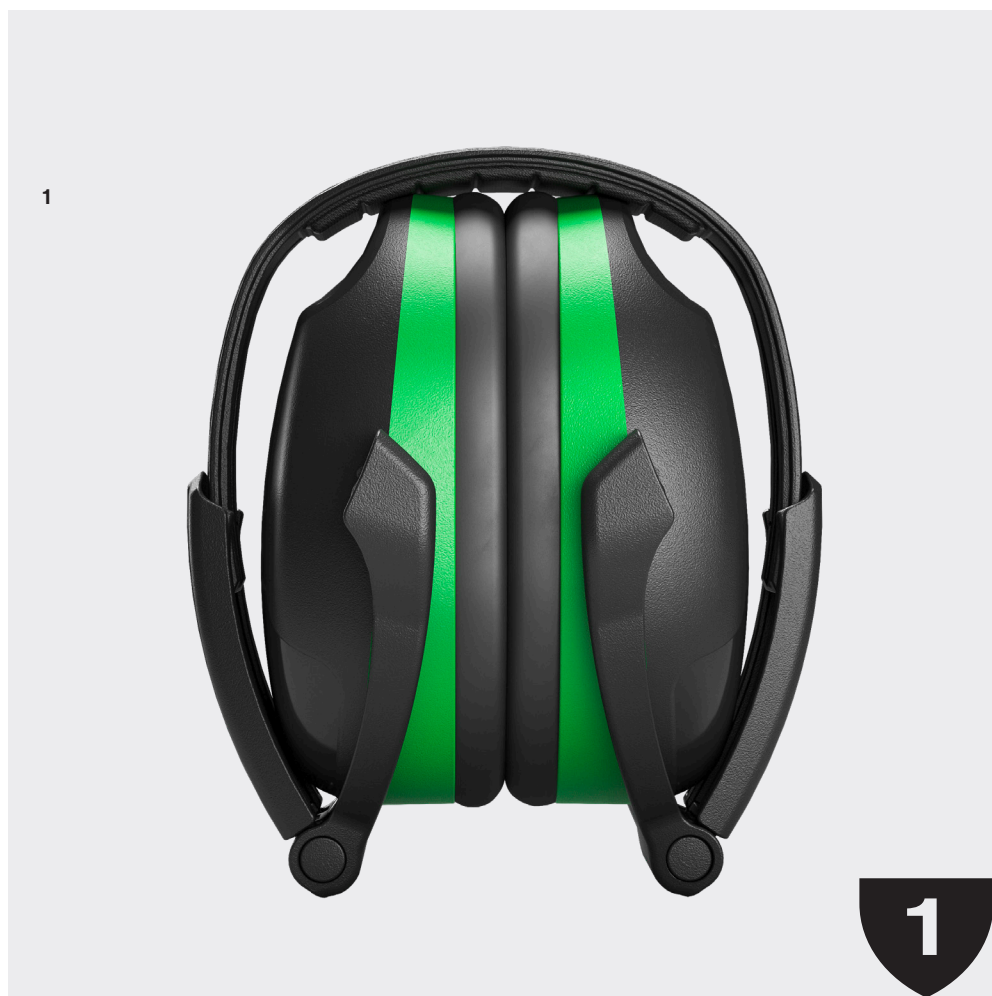

Secure Sammenleggbart

Passive hørselvern

Sammenleggbart hørselvern er det perfekte valget for arbeidsoppgaver der hørselvernet må være lett tilgjengelig. Det er kompakt når det brettes sammen, og øreklokkene er tette under oppbevaring.

1. Secure 1F

Artikkel nr: 41501-001

2. Secure 2F

Artikkel nr: 41502-001