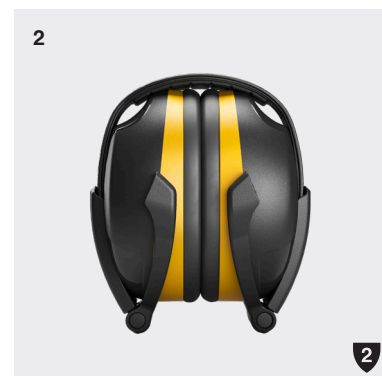

Secure Sammenleggbart

Passive hørselvern

Sammenleggbart hørselvern er det perfekte valget for arbeidsoppgaver der hørselvernet må være lett tilgjengelig. Det er kompakt når det brettes sammen, og øreklokkene er tette under oppbevaring.

1. Secure 1F

Artikkel nr: 41501-001

2. Secure 2F

Artikkel nr: 41502-001