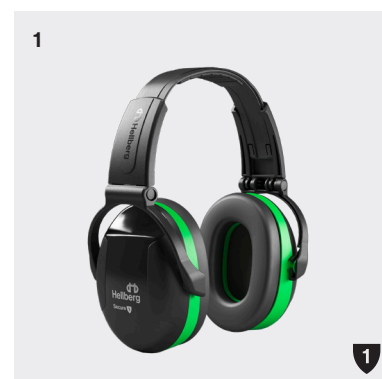

Secure Sammenleggbart

Passive hørselvern

Sammenleggbart hørselvern er det perfekte valget for arbeidsoppgaver der hørselvernet må være lett tilgjengelig. Det er kompakt når det brettes sammen, og øreklokkene er tette under oppbevaring.

1. Secure 1F

Artikkel nr: 41501-001

2. Secure 2F

Artikkel nr: 41502-001